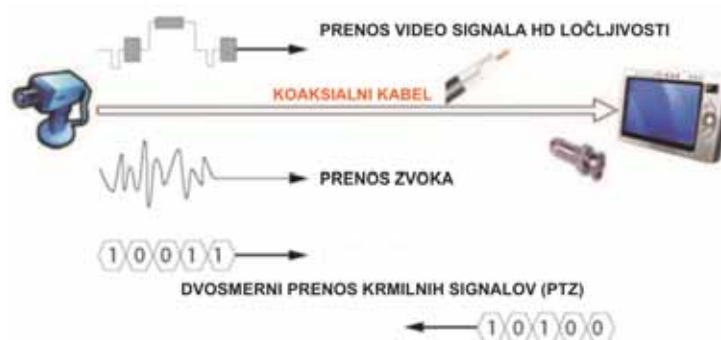

HD CVI TEHNOLOGIJA

Verjetno lahko z gotovostjo rečemo, da je z analognimi sistemi konec. Kakovost slike in funkcionalnost današnjih HD-CVI sistemov je povsem nekaj drugega, kot smo bili vajeni pri klasičnih analognih sistemih. In če k temu dodamo še cenovno dostopnost, potem je smiselno, da vsi novi sistemi video nadzora uporabljajo HD tehnologijo. Osnovne karakteristike HD-CVI sistemov so sledeče:

- HD video format, 720P (1280 x 720) in Full HD 1080P (1920 x 1080)
- Analogna modulacija – prenos brez kompresije
- Prenos preko koaksialnega kabla – zanesljivo in brez zakasnitev
- Avtomatska kompenzacija in velike razdalje prenosa, do 700m pri 720P
- Prenos kompozitnega video signala, zvoka in krmilnih signalov preko enega koaksialnega kabla

NOVA SERIJA ADS SNEMALNIKOV

Nova, že peta generacija snemalnikov se imenuje serija TRIBRID. Zakaj? Omogoča podporo vsem trem trenutno aktualnim tehnologijam:

- analogno
- HD-CVI
- IP megapixel