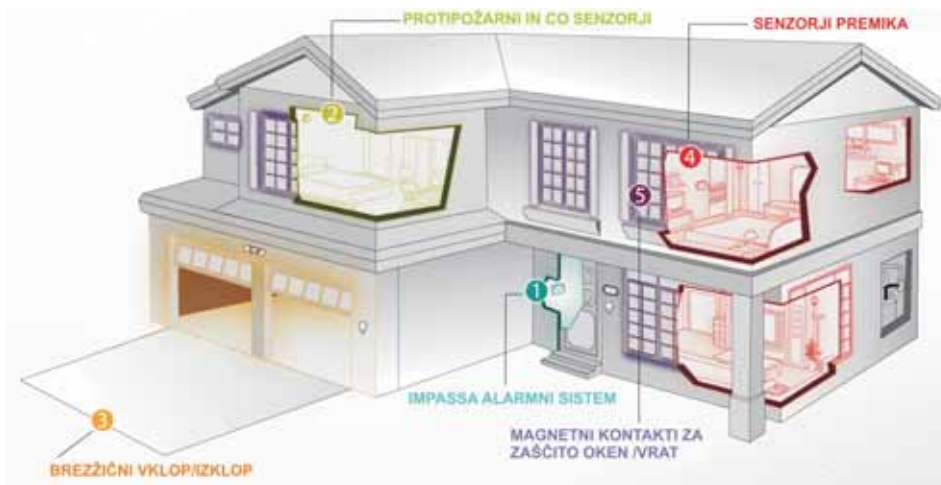

Zato v primeru novogradnje priporočano vgradnjo magnetnih kontaktov v vsa okna in vhodna vrata, v primeru obstoječe gradnje priporočamo vgradnjo brezžičnih magnetnih kontaktov. S tem pridobimo kontrolo nad vsemi vstopi in lahko uporabimo 24 urni način varovanja.

Veliko ljudi alarmnega sistema ponoči ne vklopi - kaj pa, če se alarm sproži, kaj bodo rekli sosede, kako bodo reagirali otroci. Pri naprednejših alarmnih sistemih te skrbi ni. Za vsa področja (okna, vrata, prostore...), ki jih želimo imeti pod nadzorom, enostavno programiramo funkcijo zvončka - v primeru, da se okno ali vrata odprejo oz. je premik v varovanem prostoru, bodo pričele s piski vse tipkovnice v objektu, kar je popolnoma dovolj, da ste opozorjeni, da se nekaj dogaja - in to funkcijo lahko začnete uporabljati takoj, ko pridete domov in izključite polno varovanje. Seveda jo uporabljate tudi med nočnim počitkom! Kaj, če otrok ali vlomilec ponoči odpre balkonska vrata - je to informacija, ki je za vas zanimiva? Bodite brez skrbi!