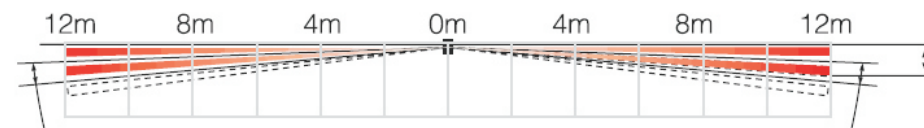

POLJE POKRITJA

ZGORNJI POGLED

STRANSKI POGLED

POLJE POKRITJA 12m

POLJE POKRITJA 5m

POLJE POKRITJA 8m

POLJE POKRITJA 2m

Ko je aktiviran le spodnji snop žarkov, se senzor ne proži.