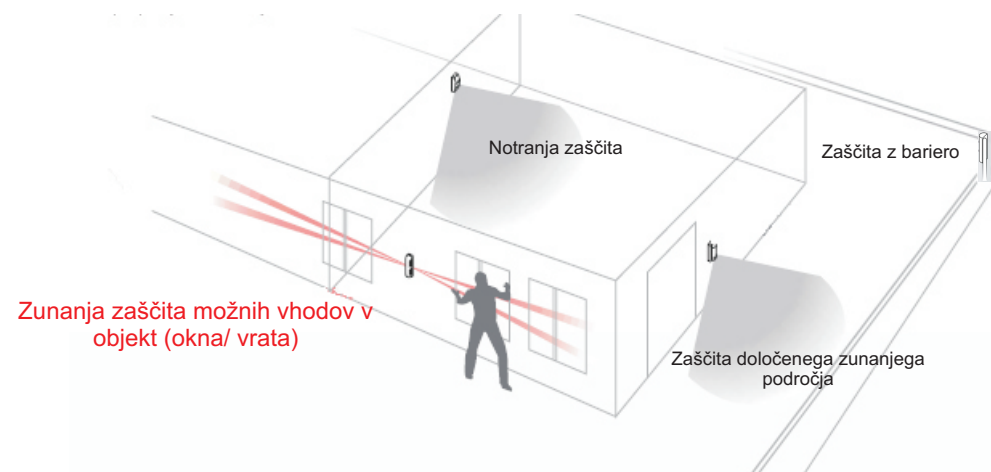

BX-80N

OPTEX SENZOR BX-80N

Optex predstavlja senzor s popolnoma novim konceptom usmerjanja žarkov, ki zagotavlja bolj zanesljivo zunanjo zaščito.

Vsak varnostni sistem vključuje elemente, ki so namenjeni notranji zaščiti vašega domovanja. Optex priporoča tudi zanesljivo zunanjo zaščito, ki jo omogoča senzor BX-80N.

POLJE POKRITJA

ZGORNJI POGLED

STRANSKI POGLED

POLJE POKRITJA 12m

POLJE POKRITJA 5m

POLJE POKRITJA 8m

POLJE POKRITJA 2m

Ko je aktiviran le spodnji snop žarkov, se senzor ne proži.

Ko je aktiviran le zgornji snop žarkov, se senzor ne proži.

Ko sta aktivirana oba, spodnji in zgornji snop žarkov, senzor učinkovito zazna vsiljivca in proži alarm.

PREDNOSTI

Senzor BX-80N se ponaša z napredno infra-rdečo tehnologijo, ki omogoča široko polje pokritja. Polje pokritja je možno prilagoditi zahtevam posameznega objekta v izogib lažnim alarmom. Senzor se sproži le v primeru, če sta prožena oba snopa žarkov, spodnji in zgornji. Revolucionarni patentirani dvojni prevodni ščit senzorju omogoča zmanjševanje lažnih alarmov povzročenih s strani žarometov ali odbijajoče se sončne svetlobe.