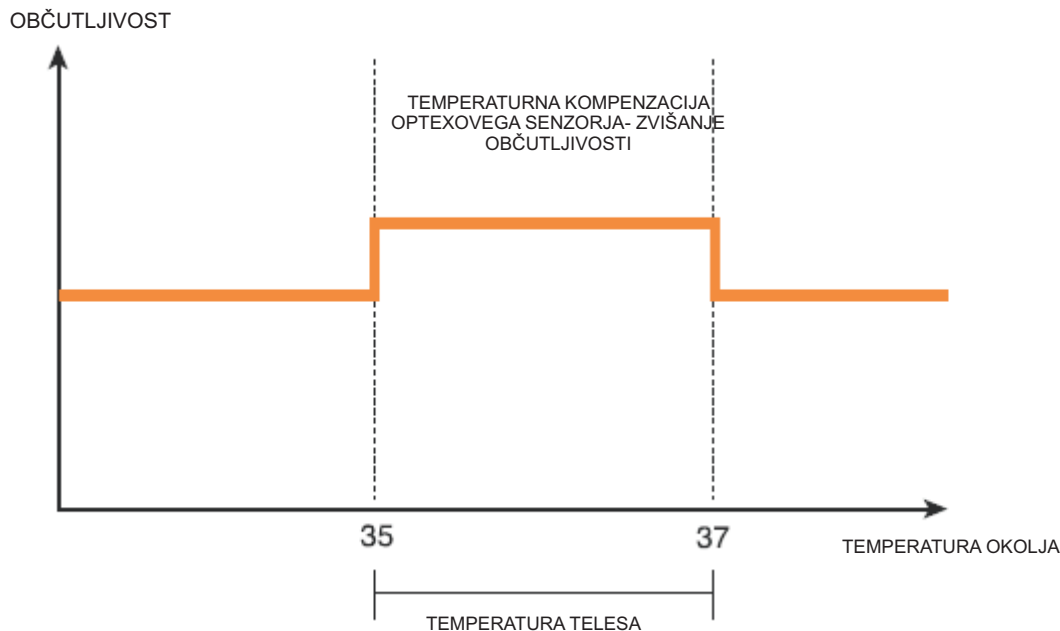

POLJE POKRITJA

ZGORNJI POGLED

STRANSKI POGLED

POLJE POKRITJA 12m

POLJE POKRITJA 5m

POLJE POKRITJA 8m

POLJE POKRITJA 2m

Ko je aktiviran le spodnji snop žarkov, se senzor ne proži.

Ko je aktiviran le zgornji snop žarkov, se senzor ne proži.

Ko sta aktivirana oba, spodnji in zgornji snop žarkov, senzor učinkovito zazna vsiljivca in proži alarm.

PREDNOSTI

Senzor BX-80N se ponaša z napredno infra-rdečo tehnologijo, ki omogoča široko polje pokritja. Polje pokritja je možno prilagoditi zahtevam posameznega objekta v izogib lažnim alarmom. Senzor se sproži le v primeru, če sta prožena oba snopa žarkov, spodnji in zgornji. Revolucionarni patentirani dvojni prevodni ščit senzorju omogoča zmanjševanje lažnih alarmov povzročenih s strani žarometov ali odbijajoče se sončne svetlobe.