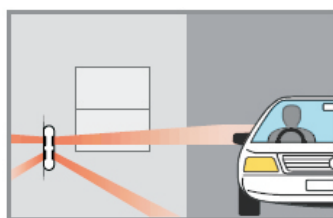

POLJE POKRITJA

ZGORNJI POGLED

STRANSKI POGLED

POLJE POKRITJA 12m

POLJE POKRITJA 5m

POLJE POKRITJA 8m

POLJE POKRITJA 2m

Ko je aktiviran le spodnji snop žarkov, se senzor ne proži.

Ko je aktiviran le zgornji snop žarkov, se senzor ne proži.

Ko sta aktivirana oba, spodnji in zgornji snop žarkov, senzor učinkovito zazna vsiljivca in proži alarm.

PREDNOSTI

Senzor BX-80N se ponaša z napredno infra-rdečo tehnologijo, ki omogoča široko polje pokritja. Polje pokritja je možno prilagoditi zahtevam posameznega objekta v izogib lažnim alarmom. Senzor se sproži le v primeru, če sta prožena oba snopa žarkov, spodnji in zgornji. Revolucionarni patentirani dvojni prevodni ščit senzorju omogoča zmanjševanje lažnih alarmov povzročenih s strani žarometov ali odbijajoče se sončne svetlobe.