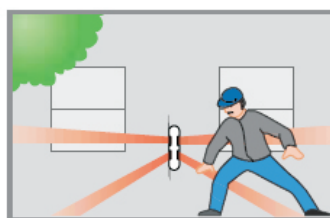

Napredna infra rdeča tehnologija omogoča široko polje pokritja, ki učinkovito varuje zunanji del objekta.

Nova tehnologija zmanjšuje možnost lažnih alarmov, kot so na primer domače živali, snopi svetlobe, premikanje objektov v okolici, itd. Senzor ima vgrajeno napredno kompenzacijo temperature, ki mu omogoča avtomatično višanje občutljivosti na temperaturno spremembo, ko se temperatura okolja približa temperaturi človeškega telesa.

POLJE POKRITJA

ZGORNJI POGLED

STRANSKI POGLED

POLJE POKRITJA 12m

POLJE POKRITJA 5m

POLJE POKRITJA 8m

POLJE POKRITJA 2m

Ko je aktiviran le spodnji snop žarkov, se senzor ne proži.

Ko je aktiviran le zgornji snop žarkov, se senzor ne proži.

Ko sta aktivirana oba, spodnji in zgornji snop žarkov, senzor učinkovito zazna vsiljivca in proži alarm.

PREDNOSTI

Senzor BX-80N se ponaša z napredno infra-rdečo tehnologijo, ki omogoča široko polje pokritja. Polje pokritja je možno prilagoditi zahtevam posameznega objekta v izogib lažnim alarmom. Senzor se sproži le v primeru, če sta prožena oba snopa žarkov, spodnji in zgornji. Revolucionarni patentirani dvojni prevodni ščit senzorju omogoča zmanjševanje lažnih alarmov povzročenih s strani žarometov ali odbijajoče se sončne svetlobe.

Senzor uporablja napredno temperaturno kompenzacijo, ki mu omogoča, da avtomatično prilagaja občutljivost na temperaturo. Ko se temperatura ozračja približa temperaturi človeškega telesa, senzor samodejno zviša občutljivost na temperaturo in morebitnega vsiljivca še vedno lahko zazna.