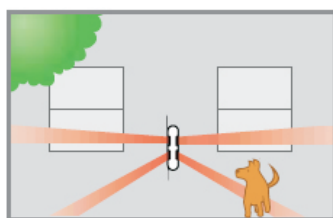

POLJE POKRITJA

ZGORNJI POGLED

STRANSKI POGLED

POLJE POKRITJA 12m

POLJE POKRITJA 5m

POLJE POKRITJA 8m

POLJE POKRITJA 2m

Ko je aktiviran le spodnji snop žarkov, se senzor ne proži.

Ko je aktiviran le zgornji snop žarkov, se senzor ne proži.

Ko sta aktivirana oba, spodnji in zgornji snop žarkov, senzor učinkovito zazna vsiljivca in proži alarm.

PREDNOSTI

Senzor BX-80N se ponaša z napredno infra-rdečo tehnologijo, ki omogoča široko polje pokritja. Polje pokritja je možno prilagoditi zahtevam posameznega objekta v izogib lažnim alarmom. Senzor se sproži le v primeru, če sta prožena oba snopa žarkov, spodnji in zgornji. Revolucionarni patentirani dvojni prevodni ščit senzorju omogoča zmanjševanje lažnih alarmov povzročenih s strani žarometov ali odbijajoče se sončne svetlobe.