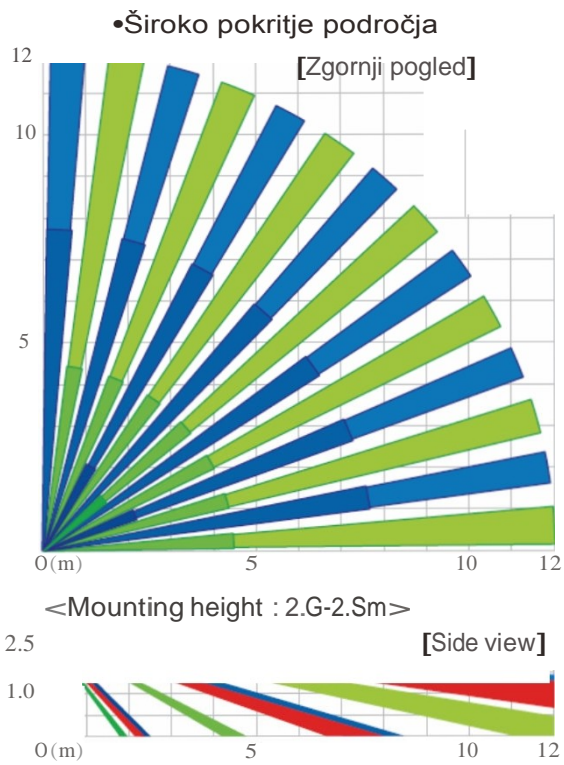

DIMENZIJE

(mere v milimetrih)