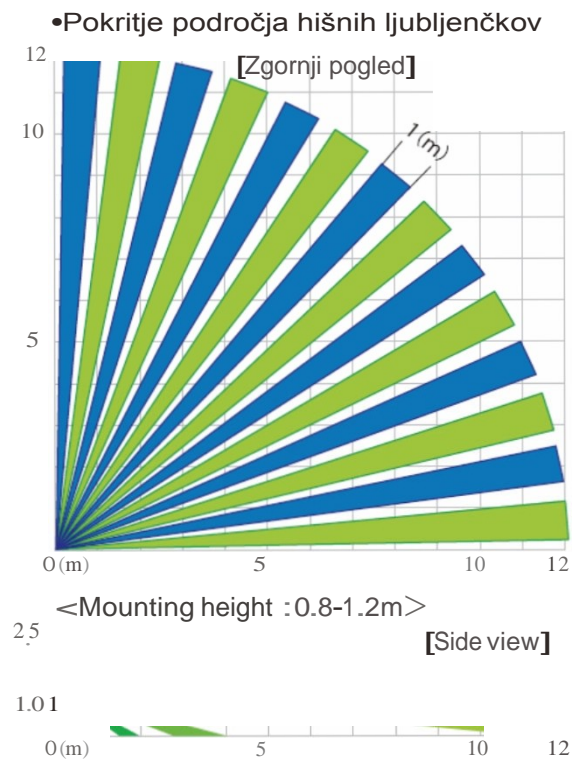

Certifikati

Europa : CE : EN61000-6-3:2007 +A1:2011 , EN50130-4:2011

SPECIFIKACIJE

■ Kot pokritja

PROSTORSKO

VIŠINA MONTAŽE 2- 2,5m

■ Območje zaznavanja malih živali

HORIZONTALNO

VIŠINA MONTAŽE 0,8- 1,2m

DIMENZIJE

(mere v milimetrih)