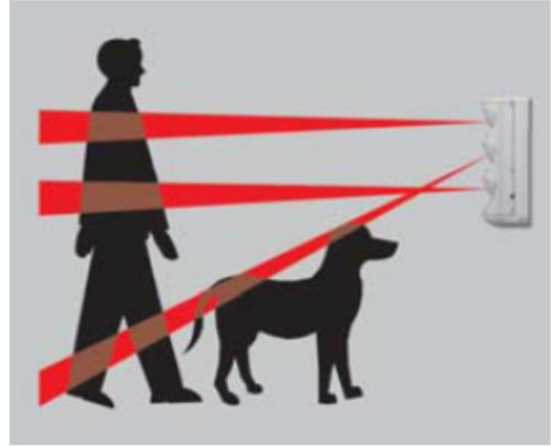

Trojni senzor

Trojni zunanji infrardeči senzor

SIR10S Atsumi senzor

Trojni senzor onemogoča dejavnike, ki povzročajo lažne alarme

Lastnosti

- Pasivni infrardeči senzor
- Kombinacija treh PIR senzorjev
- Združuje signale treh senzorjev

Funkcija

- ◆ Unwanted external - light - proof performance
- ◆ Opremljen z novo okroglo fresnelovo lečo
- ◆ 2 LED indikatorja
- ◆ Odporno robustno ohišje
- ◆ Veliko možnosti namestitve
- ◆ Dodatna oprema po izbiri

Certifikati

Europa : CE : EN61000-6-3:2007 +A1:2011 , EN50130-4:2011

SPECIFIKACIJE

■ Kot pokritja

PROSTORSKO

VIŠINA MONTAŽE 2- 2,5m

■ Območje zaznavanja malih živali

HORIZONTALNO