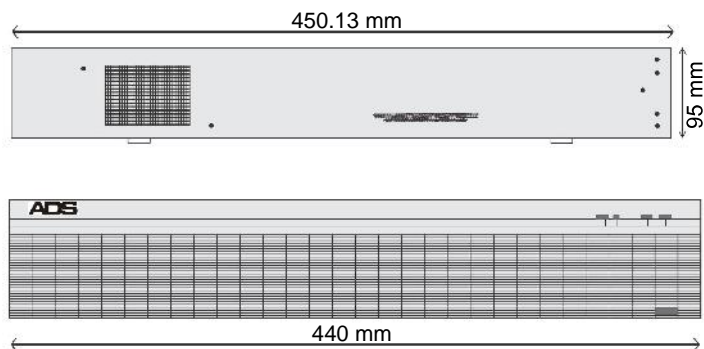

Dimenzije:

ADS-NVR-PR8	
Sistem	
Procesor	Vgrajen 4-jedrni procesor
Operacijski sistem	Linux
Slika in zvok	
Število podprtih kamer	16
Dvosmerni zvok	1 vhod, 1 izhod, RCA
Monitor	
Vmesniki	2 HDMI (1x do 3840x2160, različni vir), 1VGA
Ločljivost	3840x2160, 1920x1080, 1280x1024, 1280x720, 1024x768
Delitev zaslona	1 zaslon: 1/4/8/9/16; 2 zaslon: 1/4/8/9/16
Prikaz ob sliki	Naslov, čas, MD, snemanje, izguba signala, zaklenitev
Snemanje	
Kompresija	H.265/ H.264/MJPEG/MPEG4
Ločljivost	12Mp, 8Mp, 6Mp, 5Mp, 3MP, 1080P, ...
Zmogljivost snemanja	Do 320Mbps
Bitna hitrost	16 kbps-20 Mbps/kanal
Način snemanja	Ročno, urnik (stalno, detekcija gibanja, alarm) 1-120min, pred snemanje: 1-30 sekund, po-snemanje 10-300 sekund
Intervali snemanja	
Video detekcija, alarmni vhodi	
Dogodki proženja	Snemanje, PTZ, alarm, email, FTP, Snapshot, ...
Video detekcija	Detekcija gibanja, 396 področij, izguba signala, prekrivanje kamere
Alarmni vhodi	16; nizka raven učinkovitosti, "zeleni" vmesnik
Relejni izhodi	6; NO/NC programabilni, "zeleni" vmesnik
Predvajanje in backup	
Sinhronizirano predvajanje	1/4/9/16
Način iskanja	ura, datum, detekcija gibanja, natančno in inteligentno iskanje
Arhiv posnetkov	preko USB naprave, mreže, notranji SATA pekač, e-SATA
Mreža	
Vmesniki	2x RJ-45 vhod (10/100/1000Mbps)
Ethernet	2 porta skupaj ali ločeno (1000Mbps)
Mrežne funkcije	HTTP, TCP/IP, IPv4/IPv6, UPNP, RTSP, UDP, SMTP, NTP, DHCP, DNS, IP filter, PPPOE, DDNS, FTP, alarmni strežnik, IP iskanje (ADS kamere), p2p
Število uporabnikov	128
Dostop s pametnimi telefoni	iPhone, iPad, Android
Standard	ONVIF 2.4, CGI
Shranjevanje	
Vgrajeni diski	do 8 SATA, do 6TB (vsak od III portov)
HDD	Single, RAID 0/1/5/6/10
Esata	1
Zunanji vmesniki	
USB	4 (2x USB3.0, 2x USB2.0)
RS232	1 x za PC komunikator in tipkovnico
RS485	1 x za hitro vrtiljive kamere
Napajanje in dimenzije	
Napajanje	AC100 - 240V, 50/60Hz
Poraba	16.7W (brez trdih diskov)
Okolje delovanja	-10 do 55 stopinj Celzija, 86-106kpa
Dimenzije	2U, 440 mm x 450.1 mm x 95 mm
Teža	6.55/9.5 kg (brez diskov)