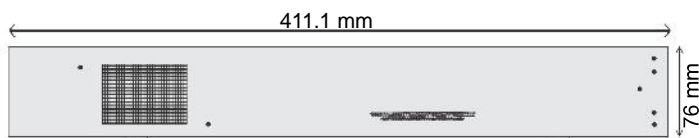

Dimenzije:

ADS-NVR-PR4	
Sistem	
Procesor	Vgrajen 4-jedrni procesor
Operacijski sistem	Linux
Slika in zvok	
Število podprtih kamer	16
Dvosmerni zvok	1 vhod, 1 izhod, RCA
Monitor	
Vmesniki	2 HDMI (1x do 3840x2160, različni vir), 1VGA
Ločljivost	3840x2160, 1920x1080, 1280x1024, 1280x720, 1024x768
Delitev zaslona	1 zaslon: 1/4/8/9/16; 2 zaslon: 1/4/8/9/16
Prikaz ob sliki	Naslov, čas, MD, snemanje, izguba signala, zaklenitev
Snemanje	
Kompresija	H.265/ H.264/MJPEG/MPEG4
Ločljivost	12Mp, 8Mp, 6Mp, 5Mp, 3MP, 1080P, ...
Zmogljivost snemanja	Do 320Mbps
Bitna hitrost	16 kbps-20 Mbps/kanal
Način snemanja	Ročno, urnik (stalno, detekcija gibanja, alarm)
	1-120min, pred snemanje: 1-30 sekund, po-snemanje 10-300 sekund
Intervali snemanja	
Video detekcija, alarmni vhodi	
Dogodki proženja	Snemanje, PTZ, alarm, email, FTP, Snapshot, ...
Video detekcija	Detekcija gibanja, 396 področij, izguba signala, prekrivanje kamere
Alarmni vhodi	16; nizka raven učinkovitosti, "zeleni" vmesnik
Relejni izhodi	6; NO/NC programabilni, "zeleni" vmesnik
Predvajanje in backup	
Sinhronizirano predvajanje	1/4/9/16
Način iskanja	ura, datum, detekcija gibanja, natančno in inteligentno iskanje
Arhiv posnetkov	preko USB naprave, mreže, notranji SATA pekač, e-SATA
Mreža	
Vmesniki	2x RJ-45 vhod (10/100/1000Mbps)
Ethernet	2 porta skupaj ali ločeno (1000Mbps)
Mrežne funkcije	HTTP, TCP/IP, IPv4/IPv6, UPNP, RTSP, UDP, SMTP, NTP, DHCP, DNS, IP filter, PPPoE, DDNS, FTP, alarmni strežnik, IP iskanje (ADS kamere), p2p
Število uporabnikov	128
Dostop s pametnimi telefoni	iPhone, iPad, Android
Standard	ONVIF 2.4, CGI
Shranjevanje	
Vgrajeni diski	do 4 SATA III port, do 6TB (vsak disk)
HDD	Single
Esata	1
Zunanji vmesniki	
USB	4 (2x USB3.0, 2x USB2.0)
RS232	1x za PC komunikator in tipkovnico
RS485	1x za hitro vrtljive kamere
Napajanje in dimenzije	
Napajanje	AC100 - 240V, 50/60Hz
Poraba	16.7W (brez trdih diskov)
Okolje delovanja	-10 do 55 stopinj Celzija, 86-106kpa
Dimenzije	1.5U, 440 mm x 411.1 mm x 76 mm
Teža	4.3/7 kg (brez diskov)