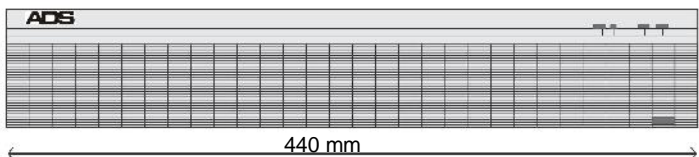

Dimenzije:

ADS-NVR-PR4	
Sistem	
Procesor	Vgrajen 4-jedrni procesor
Operacijski sistem	Linux
Slika in zvok	
Število podprtih kamer	16
Dvosmerni zvok	1 vhod, 1 izhod, RCA
Monitor	
Vmesniki	2 HDMI (1x do 3840x2160, različni vir), 1VGA
Ločljivost	3840x2160, 1920x1080, 1280x1024, 1280x720, 1024x768
Delitev zaslona	1 zaslon: 1/4/8/9/16; 2 zaslon: 1/4/8/9/16
Prikaz ob sliki	Naslov, čas, MD, snemanje, izguba signala, zaklenitev
Snemanje	
Kompresija	H.265/ H.264/MJPEG/MPEG4
Ločljivost	12Mp, 8Mp, 6Mp, 5Mp, 3MP, 1080P, ...
Zmogljivost snemanja	Do 320Mbps
Bitna hitrost	16 kbps-20 Mbps/kanal
Način snemanja	Ročno, urnik (stalno, detekcija gibanja, alarm)
	1-120min, pred snemanje: 1-30 sekund, po-snemanje 10-300 sekund
Intervali snemanja	
Video detekcija, alarmni vhodi	
Dogodki proženja	Snemanje, PTZ, alarm, email, FTP, Snapshot, ...
Video detekcija	Detekcija gibanja, 396 področij, izguba signala, prekrivanje kamere
Alarmni vhodi	16; nizka raven učinkovitosti, "zeleni" vmesnik
Relejni izhodi	6; NO/NC programabilni, "zeleni" vmesnik
Predvajanje in backup	
Sinhronizirano predvajanje	1/4/9/16
Način iskanja	ura, datum, detekcija gibanja, natančno in inteligentno iskanje
Arhiv posnetkov	preko USB naprave, mreže, notranji SATA pekač, e-SATA
Mreža	
Vmesniki	2x RJ-45 vhod (10/100/1000Mbps)
Ethernet	2 porta skupaj ali ločeno (1000Mbps)
Mrežne funkcije	HTTP, TCP/IP, IPv4/IPv6, UPNP, RTSP, UDP, SMTP, NTP, DHCP, DNS, IP filter, PPPoE, DDNS, FTP, alarmni strežnik, IP iskanje (ADS kamere), p2p
Število uporabnikov	128
Dostop s pametnimi telefoni	iPhone, iPad, Android
Standard	ONVIF 2.4, CGI
Shranjevanje	
Vgrajeni diski	do 4 SATA III port, do 6TB (vsak disk)
HDD	Single
Esata	1
Zunanji vmesniki	
USB	4 (2x USB3.0, 2x USB2.0)
RS232	1x za PC komunikator in tipkovnico
RS485	1x za hitro vrtljive kamere
Napajanje in dimenzije	
Napajanje	AC100 - 240V, 50/60Hz
Poraba	16.7W (brez trdih diskov)
Okolje delovanja	-10 do 55 stopinj Celzija, 86-106kpa
Dimenzije	1.5U, 440 mm x 411.1 mm x 76 mm
Teža	4.3/7 kg (brez diskov)